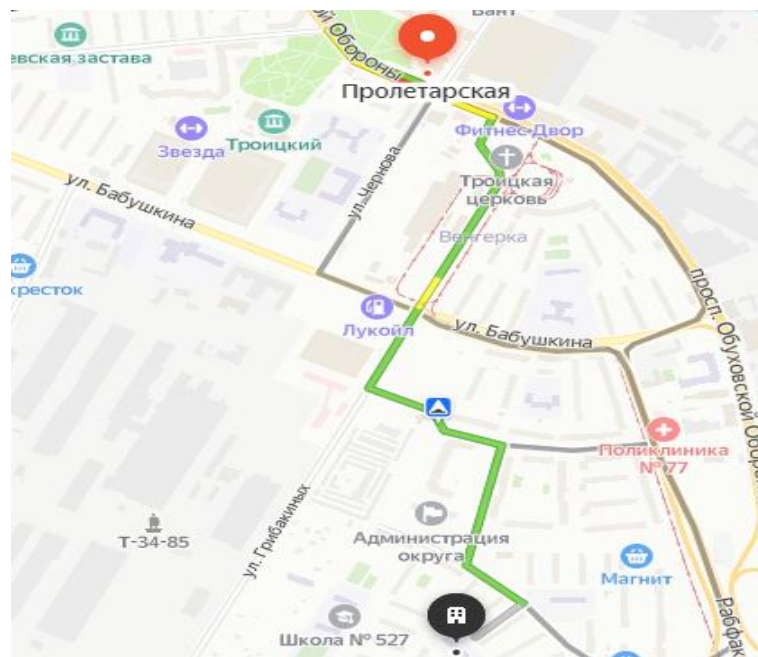

# Информирование о доступных маршрутах общественного транспорта 1 корпус

ГБДОУ детский сад №61 Невского района Санкт-Петербурга расположен по адресу:

г. Санкт-Петербург, 2-й Рабфаковский переулок, дом 9, корпус 2, литера И

Вход находится со стороны 2-го Рабфаковского переулка

Ответственное лицо по сопровождению: т. 8 (812) 362-49-67

**ПРОЕЗД:** от станции метро «Пролетарская»:

автобус № 115А, 327, 189, 48 до остановки «Улица Запорожская», далее пройти 510 метров

трамвай № 24, 27 до остановки «Улица Запорожская», далее пройти 510 метров

от станции метро «Обухово»: пройти 1240 м

## **Информирование о доступных маршрутах общественного транспорта 2 корпус**

**ГБДОУ детский сад №61 Невского района Санкт-Петербурга расположен по адресу:**

**г. Санкт-Петербург, 2-й Рабфаковский переулок, дом 17, корпус 5, литера Д**